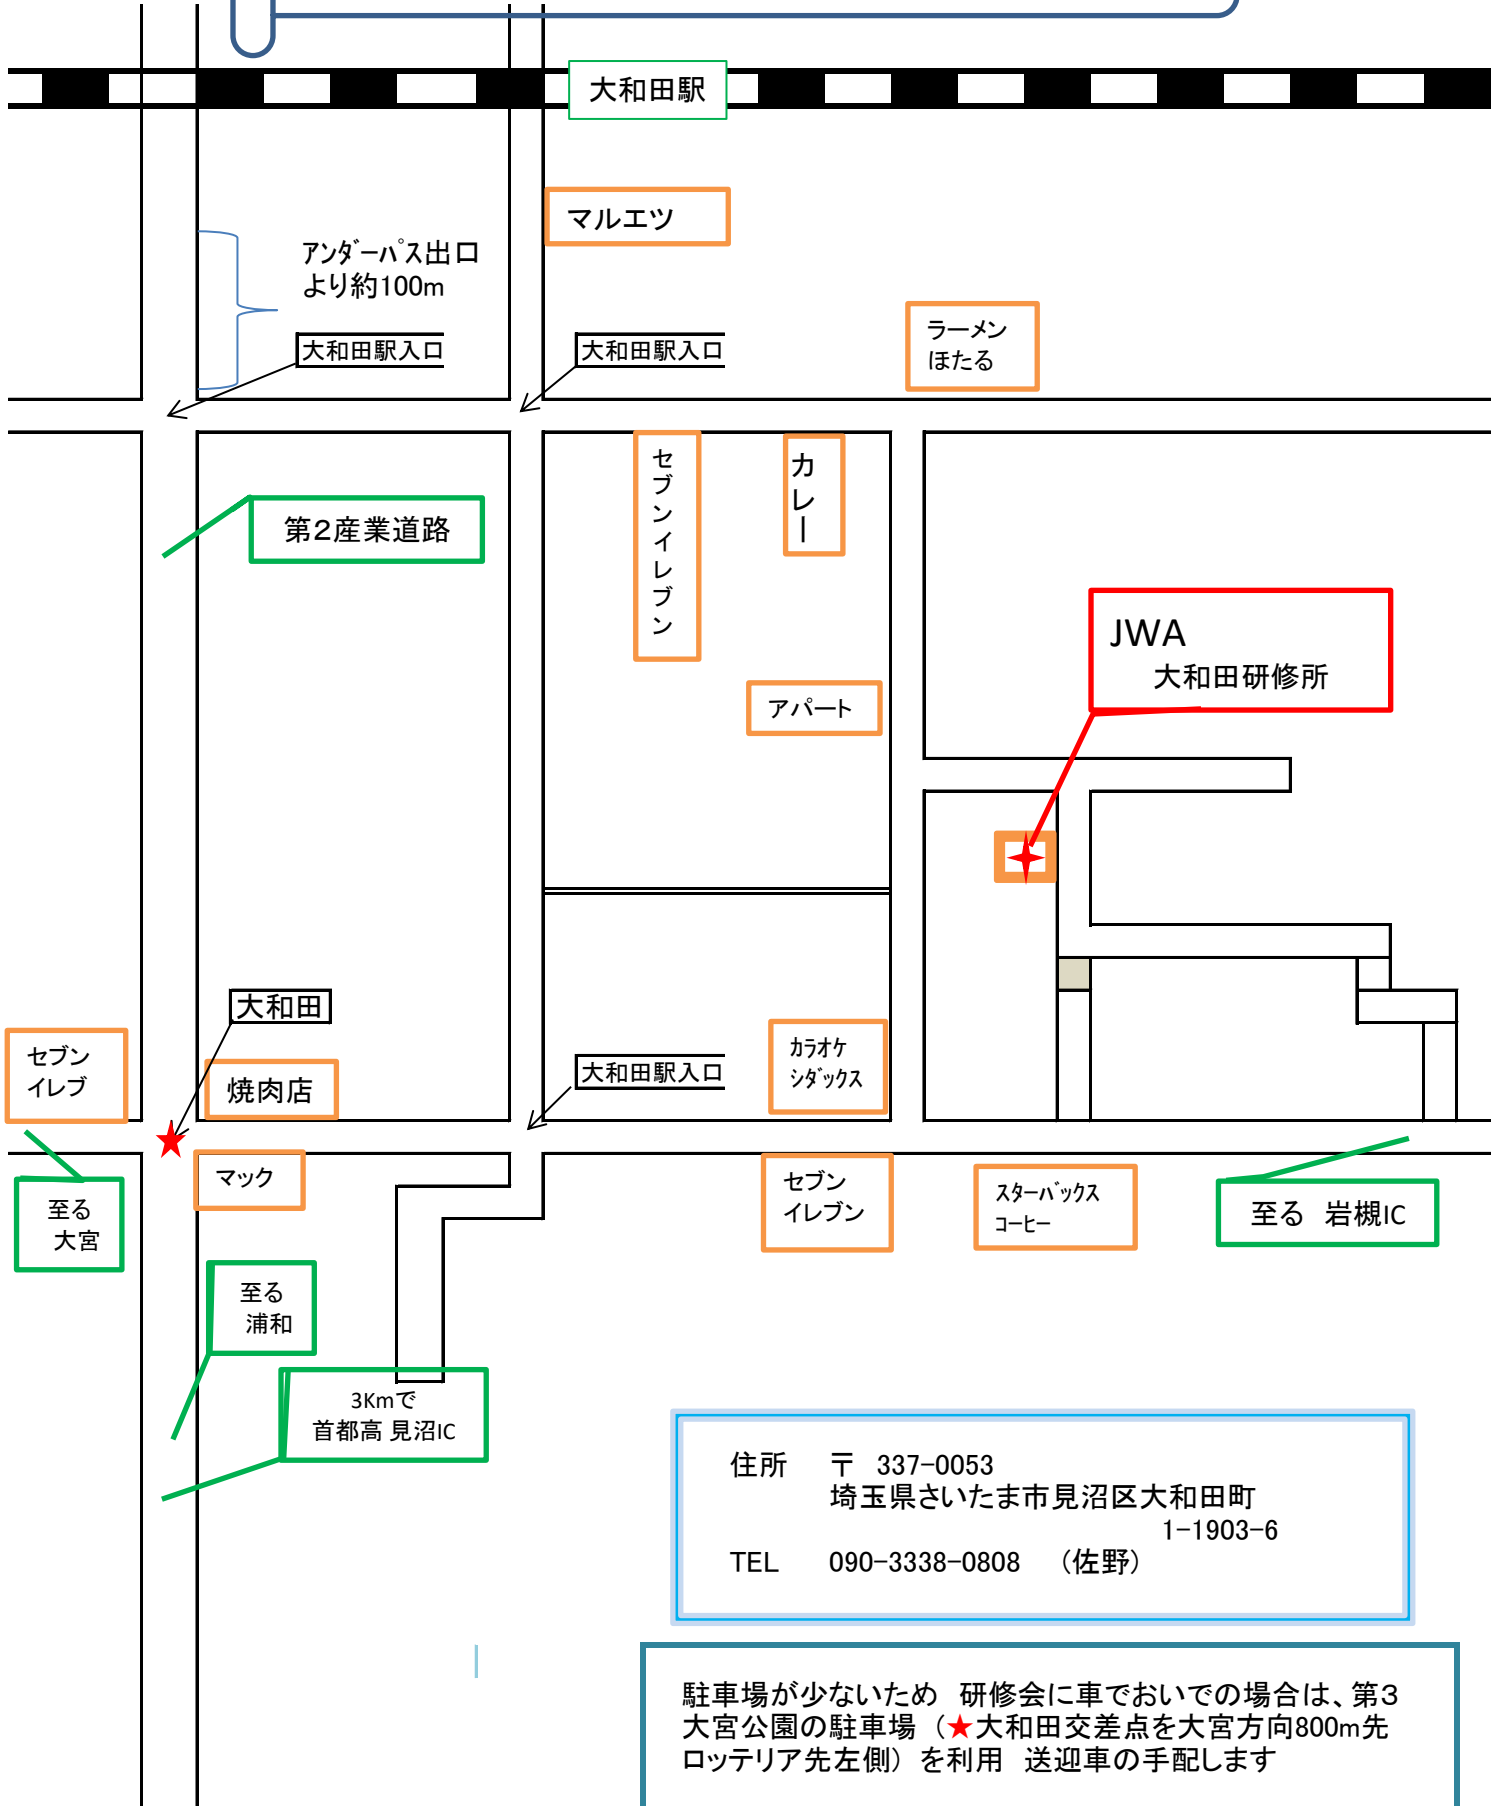

JWA (日本ウッドターニング協会)
大和田研修所 案内図
 東武アーバンパークライン<野田線>大和田駅より徒歩8分

住所 〒 337-0053
 埼玉県さいたま市見沼区大和田町 1-1903-6
 TEL 090-3338-0808 (佐野)

駐車場が少ないため 研修会に車でおいでの場合は、第3大宮公園の駐車場 (★大和田交差点を大宮方向800m先ロッセリア先左側) を利用 送迎車の手配します